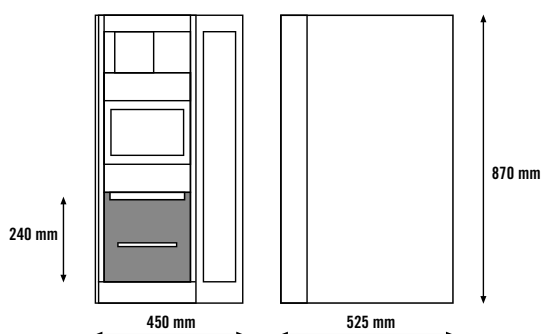

Iht. EVA EMP 3.0-standarden

L02601 Evoca Group forbeholder sig ret til at ændre specifikationer uden varsel.