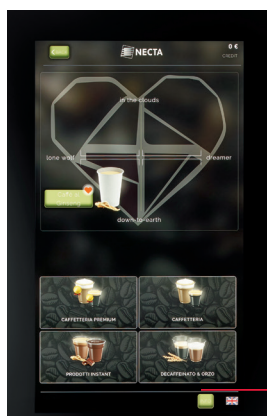

Innovativt og dynamisk brugerinterface